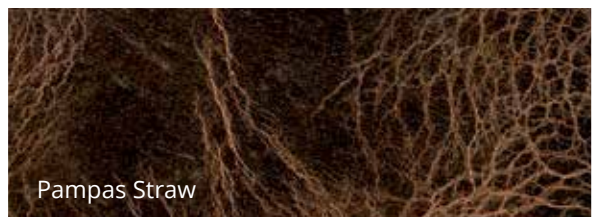

Pampas Red

Pampas Grey

Tundra Off Black

Tundra Chocolate

Tundra Clay

Tundra Grey

Tundra Titanium

Tundra Sand

Pampas Pitchblack

Pampas Moro

Pampas Straw

Pampas Tan

Leder

Lederböden und -flächen

Für die besonders exklusive Oberflächenverkleidung verwenden wir bestes Rinds- und Büffelleder. Das 2 - 3 mm starke Material ist zart schmeichelnd, aber dennoch robust. Leder gilt als einer der komfortabelsten Fußbodenbeläge der Welt und lässt sich zusätzlich mit einer darunter verlegten Fußbodenheizung kombinieren.

Leder, echtes Büffel VOLL Leder, Farbe: Tundra Chocolate, Tresenverkleidung

Leder, echtes Büffel VOLL Leder Tresenverkleidung
Farbe: Tundra Chocolate, Format: 400 x 600 mm, versetzt verlegt

Leder, echtes Büffel VOLL Leder Tresenverkleidung,
Oberfläche geprägt

Verlegemuster - Standardgrößen der Lederfliesen:

300 x 300 mm

400 x 400 mm

500 x 500 mm

400 x 600 mm

Sonderformate auf Anfrage
(max. 500 x 1000 mm)